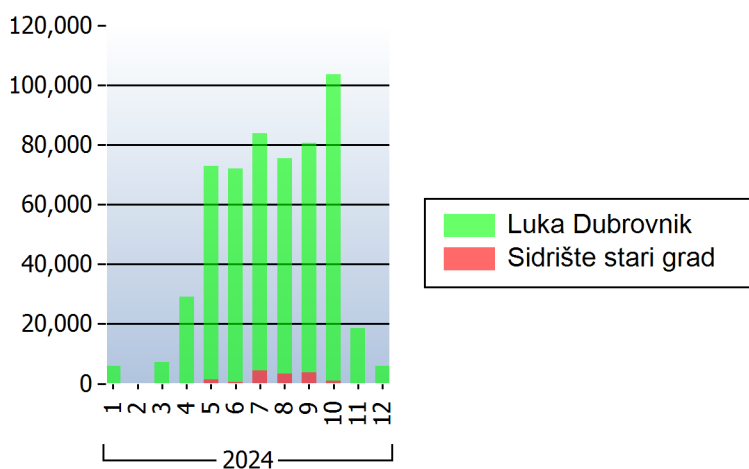

Total Pax per Month

Pax	2024												Total
	1	2	3	4	5	6	7	8	9	10	11	12	
Luka Dubrovnik	5,992	156	7,183	29,116	71,520	71,556	79,499	72,086	76,810	102,447	18,672	5,812	540,849
Sidrište stari grad					1,462	498	4,306	3,346	3,840	1,080			14,532
Total	5,992	156	7,183	29,116	72,982	72,054	83,805	75,432	80,650	103,527	18,672	5,812	555,381

Calls	2024												Total
	1	2	3	4	5	6	7	8	9	10	11	12	
Luka Dubrovnik	6	3	8	20	46	42	48	52	56	64	19	5	369
Sidrište stari grad	0	0	0	0	3	3	8	7	6	2	0	0	29
Total	6	3	8	20	49	45	56	59	62	66	19	5	398