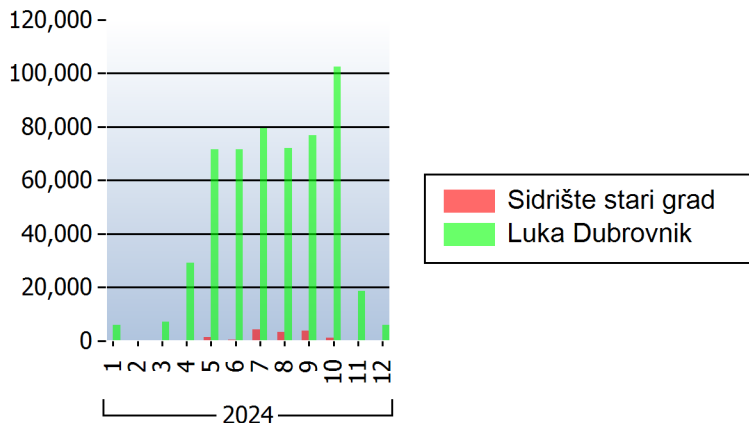

Pax per Month